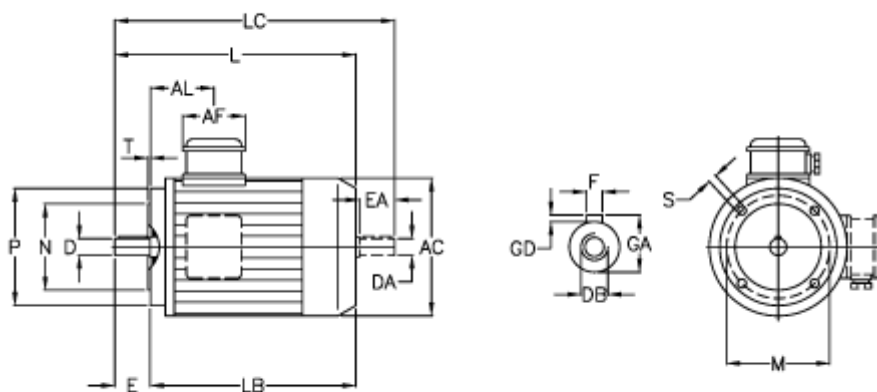

Varenummer: 252000150415  
Beskrivelse: ICME IE2 asynkronmotor THE 90L B4  
1,5kW 1430 o/min 230/400 B14

## Mål

A/F = 84	F = 8	P = 140
AC = 176	GA = 27	S = M8
AL = 86	GD = 8	T = 3
D = 24	L = 326	
DA = 24	LB = 276	
DB = M8	LC = 378	
E = 50	M = 115	
EA = 50	N = 95	